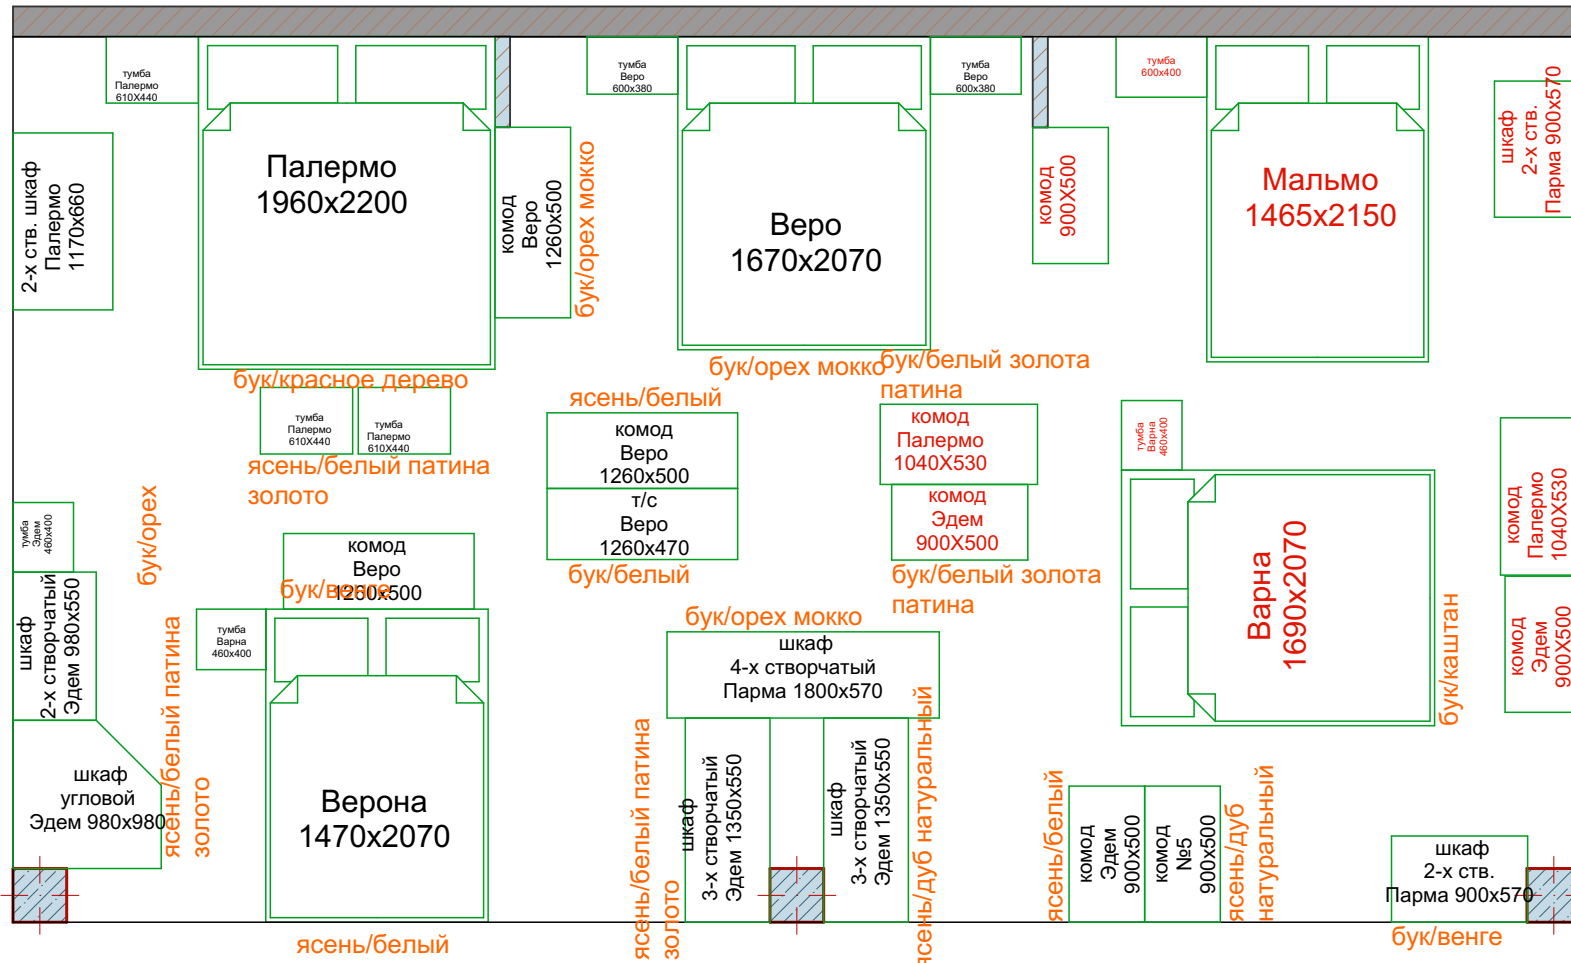

Схема расположения выставочных образцов

				Дримлайн Москва Roomer			
Нач. отд.				Схема расположения выставочных образцов	Стадия	Лист	Листов
Гл. спец.						3	
Рук. гр.							
Проверил							
Архит-р							
Н. контр.							